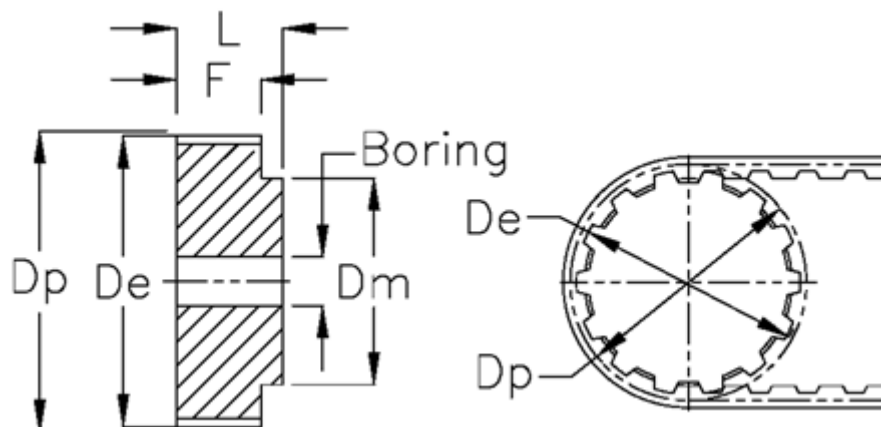

Varenummer: 60415447044
Beskrivelse: Tandremskive 47 AT10 44/0

Mål

De	= 138.2	Type = AT10
Dm	= 88	V•gt = 1.611
Dp	= 70.1	
F	= 37	
Forboring	= 16	
L	= 47	
Rembredde	= - 32 mm	
Tandantal	= 44	